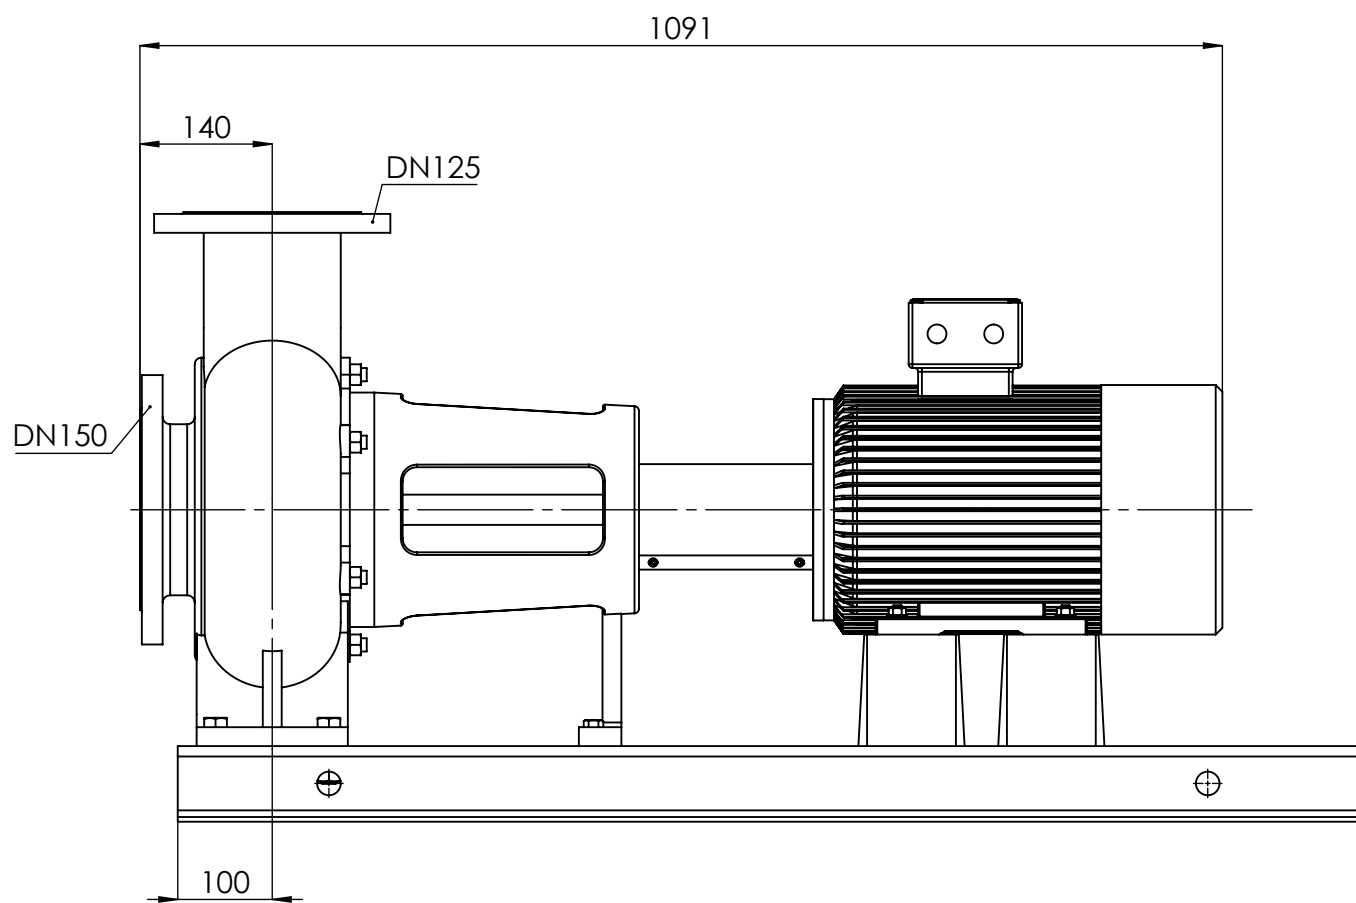

# NHVe.125-200 [7,5 kW] n= 1450 obr/min

NHVe.125-200	7,5kW/1450 rpm	 Grudziądz Ul. Droga Jeziorna 8
	160-4	