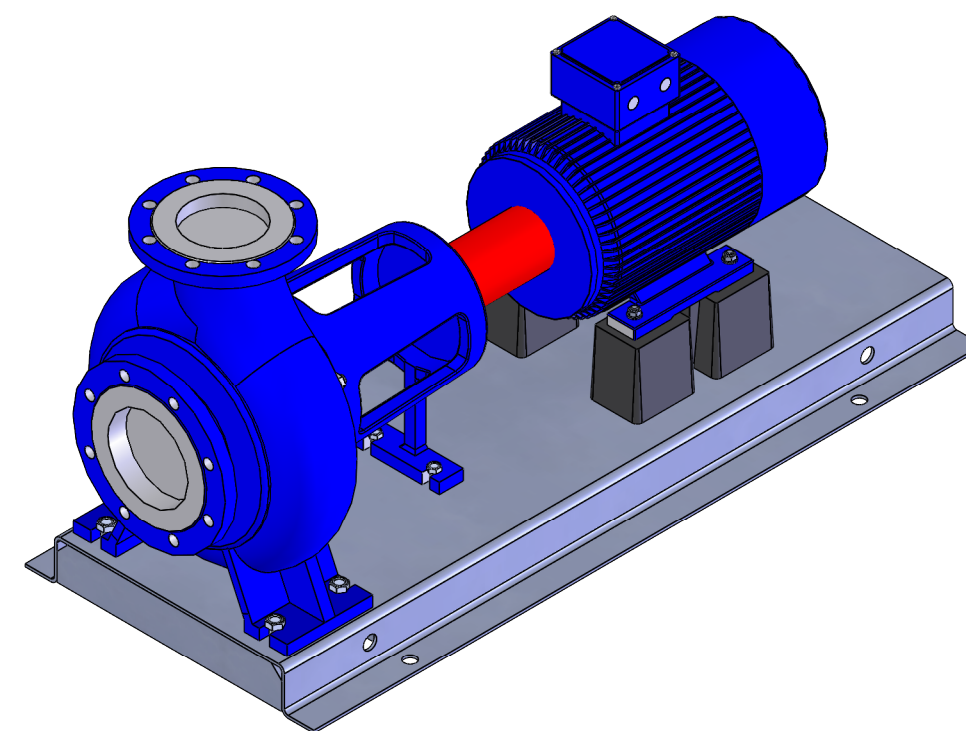

# NHVe.125-200 [7,5 kW] n= 1450 obr/min

NHVe.125-200	7,5kW/1450 rpm	 Grudziądz Ul. Droga Jeziorna 8
	160-4	