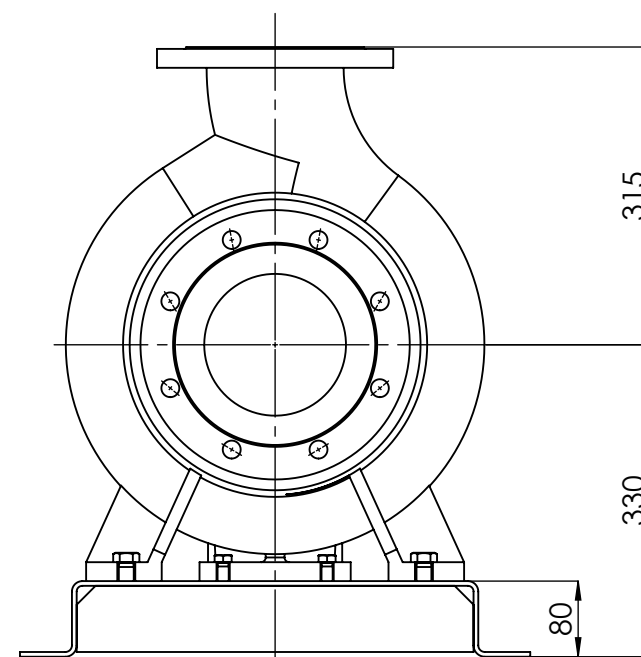

# NHVe.125-200 [7,5 kW] n= 1450 obr/min

NHVe.125-200	7,5kW/1450 rpm	 Grudziądz Ul. Droga Jeziorna 8
	160-4	