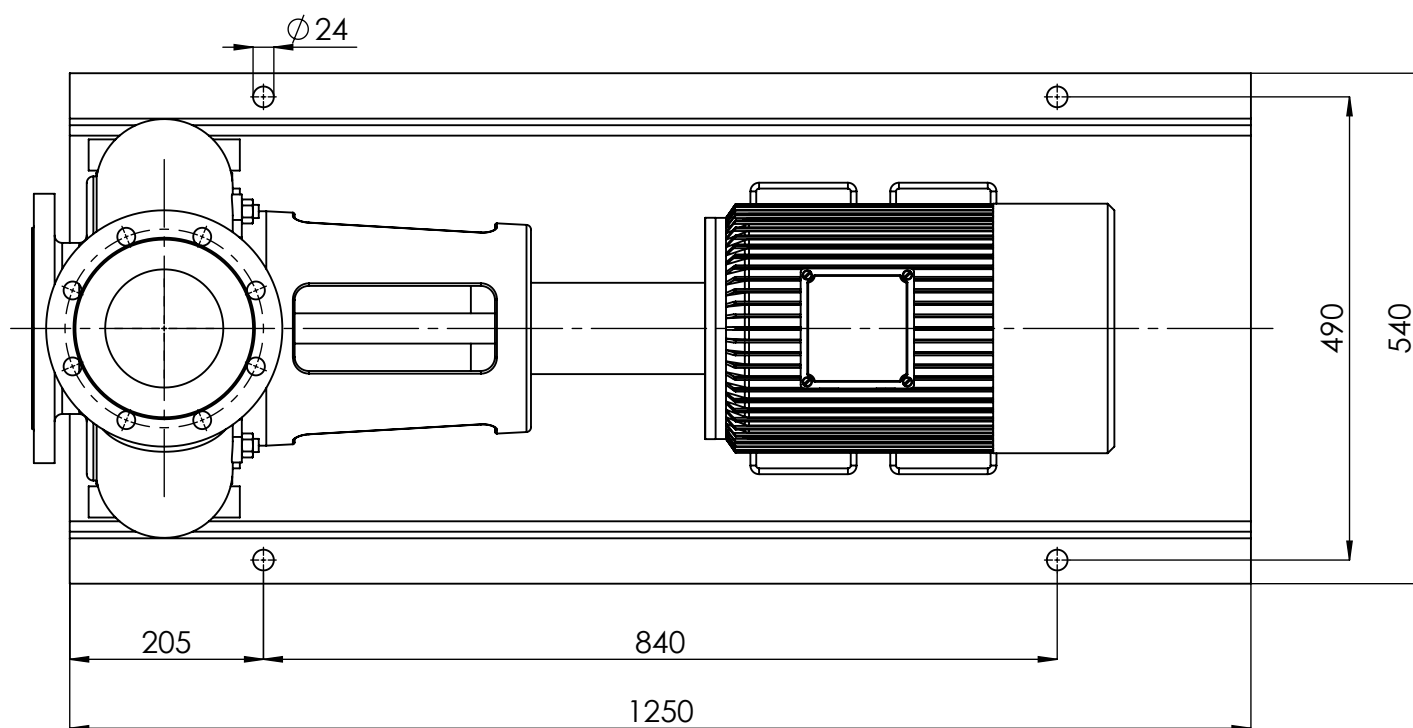

# NHVe.125-200 [7,5 kW] n= 1450 obr/min

NHVe.125-200	7,5kW/1450 rpm	 Grudziądz Ul. Droga Jeziorna 8
	160-4	